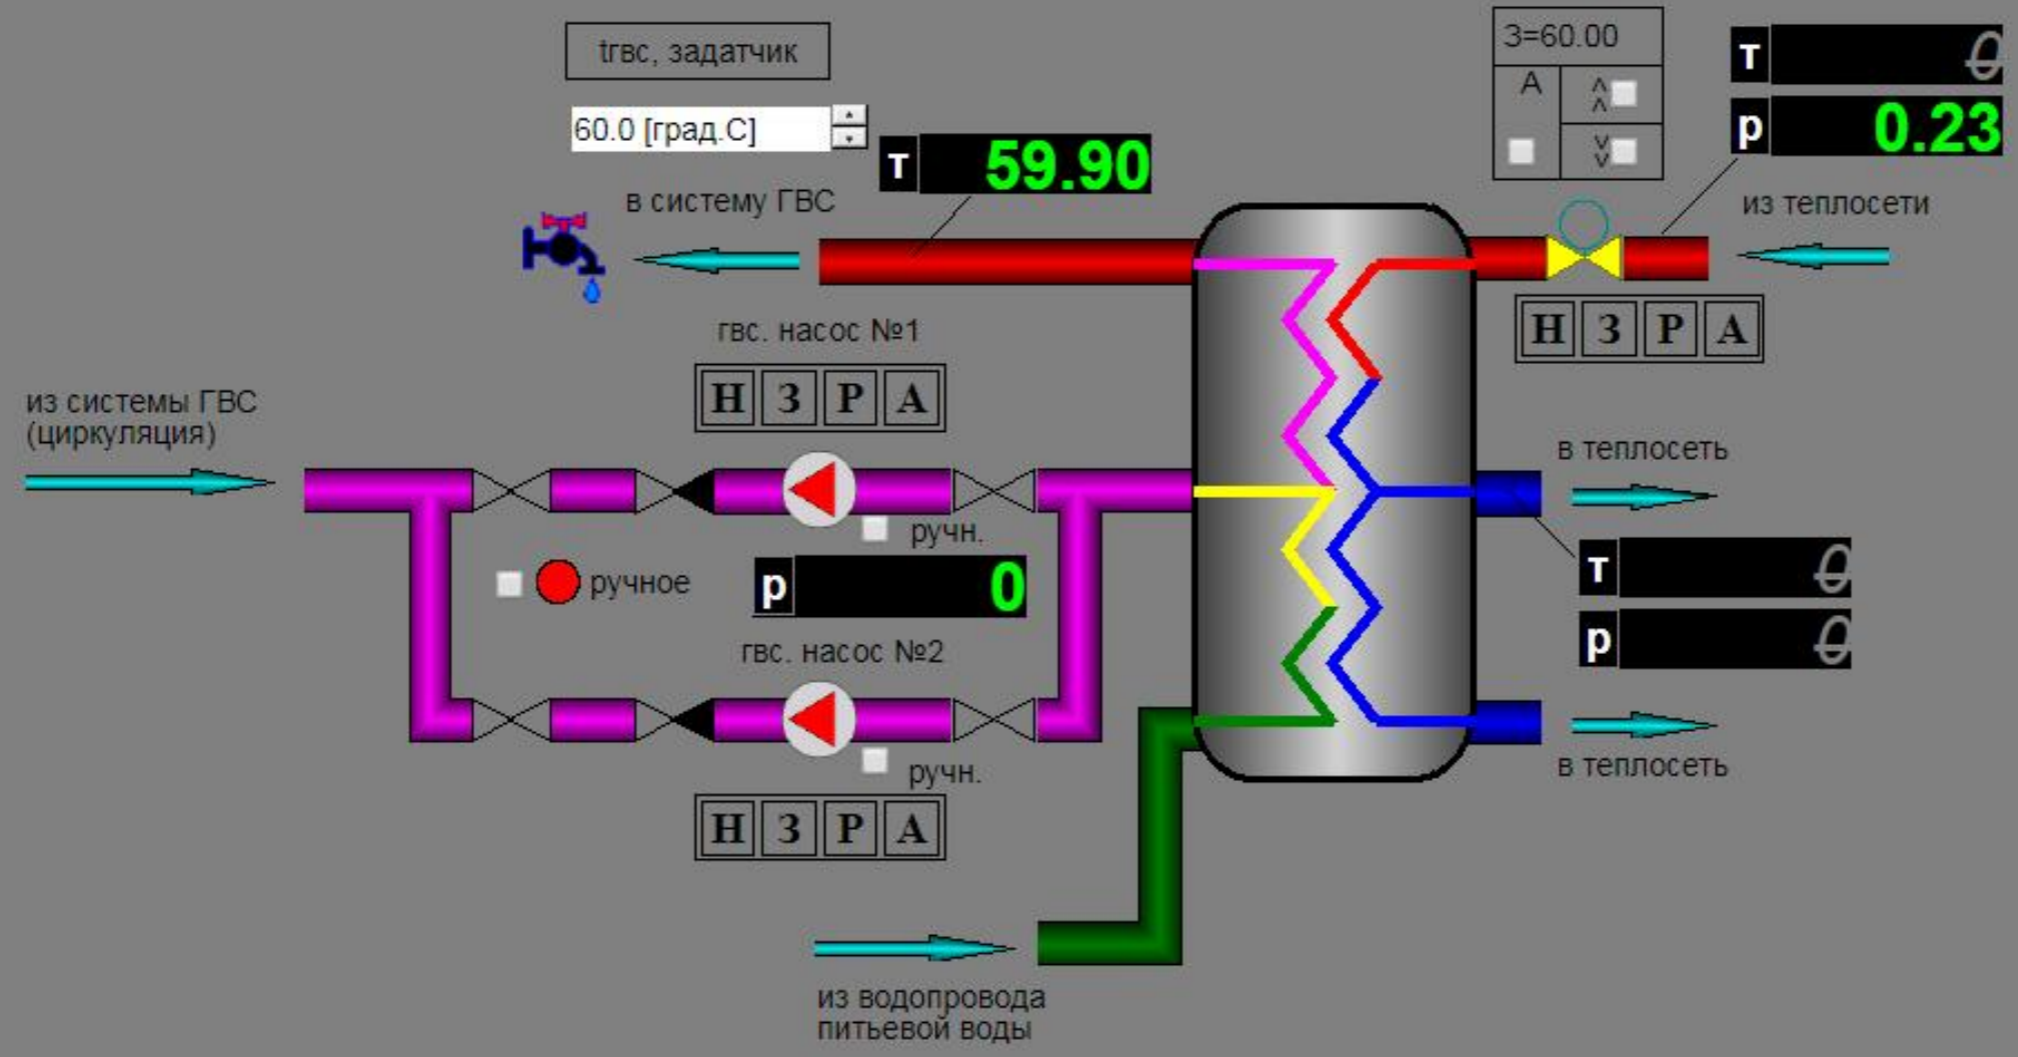

АИТП №1, контур отопления

отопление (10) ▾

1 (9)

Сводные графики

☀ Т **-3.69**

🏠 Т \emptyset

твв, задатчик P **23.00**

Текущие дата и время прибора
02/01/2019 16:39:45

счётчик=2
сброс

Запись в БД

ВЫБЕРИТЕ ЭКРАН ▾

АИТП №1, контур ГВС

гвс (20)

2 (9)

10.95

Сводные графики

Панель контроля

счётчик=2
сброс

Запись в БД

ВЫБЕРИТЕ ЭКРАН ▾

Комплексные экраны

Все комплексные экраны / OEMv11_000004

От: К:

Расширить | Последний 1 час

События у узла сети

Узел сети: OEMv11_000004

Узел сети	Проблема	Последнее изменение	Возраст	Инфо	Подтверждено	Действия
Данные не найдены.						

отображено 0 из 0 проблем Обновлено: 17:05:18