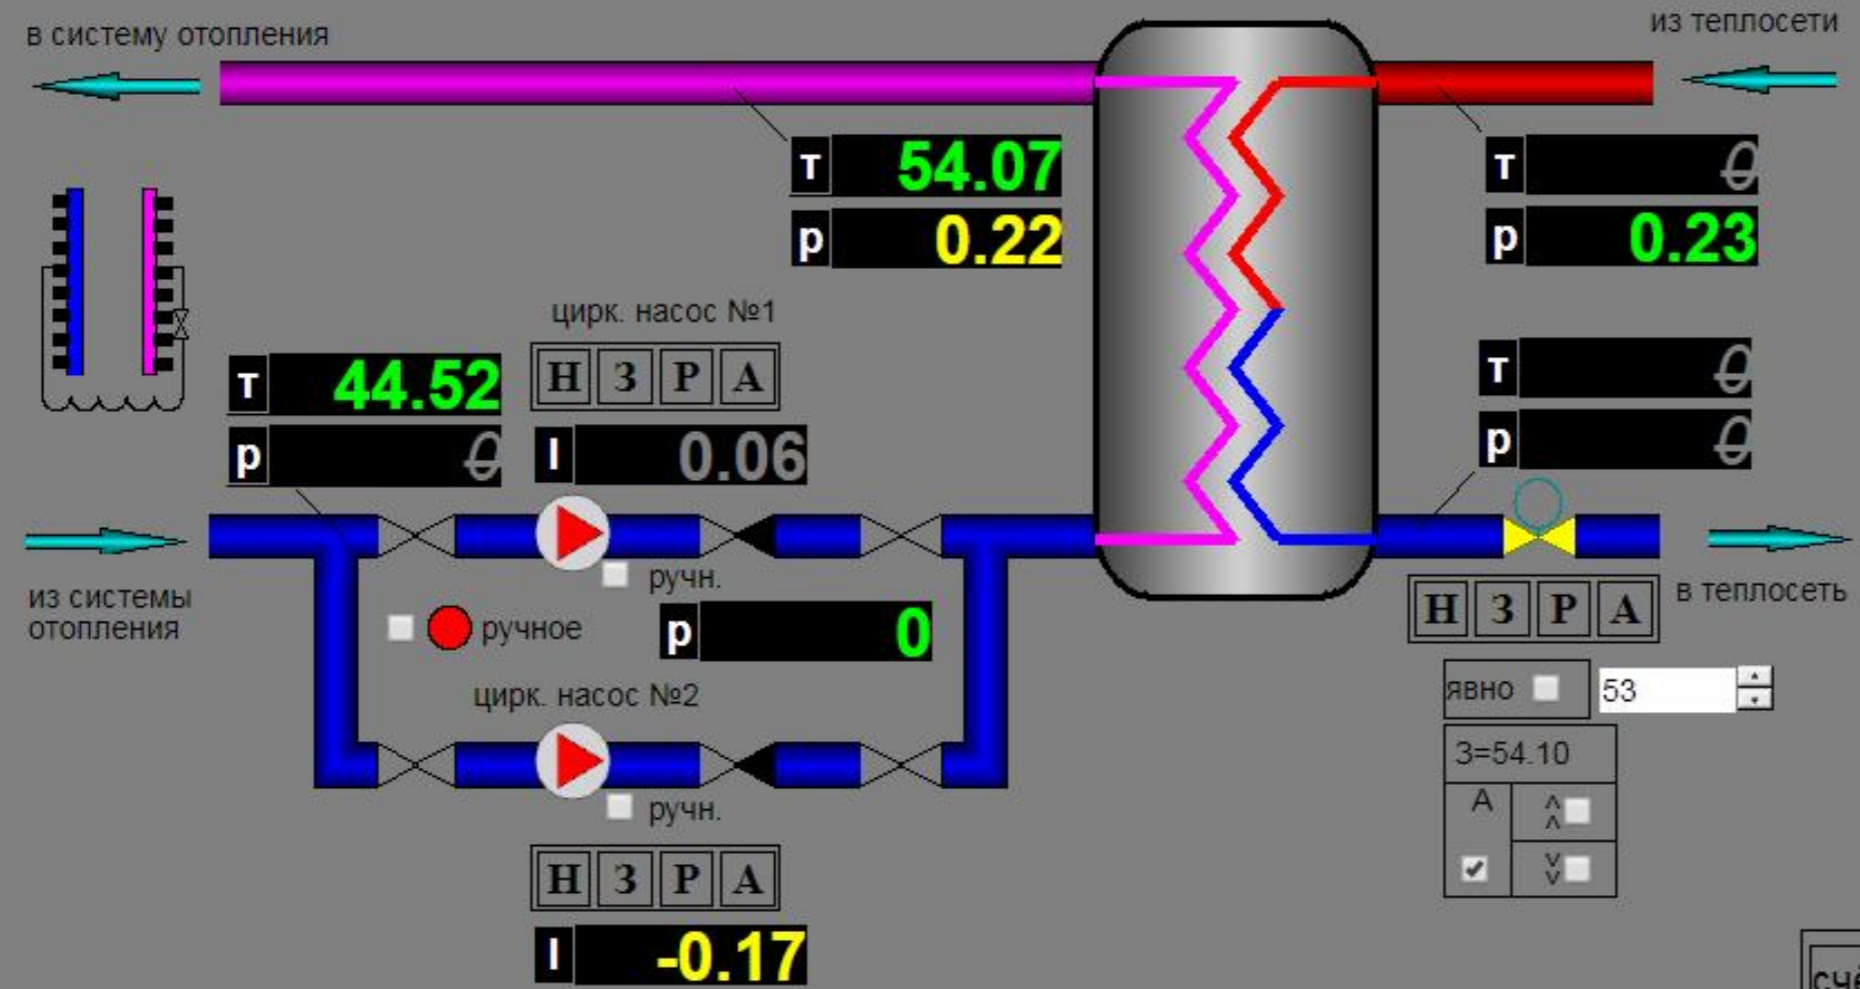

АИТП №1, контур отопления

отопление (10) ▾

1 (9)

Сводные графики

☀ Т **-3.69**

🏠 Т \emptyset

твв, задатчик P **23.00**

Текущие дата и время прибора
02/01/2019 16:39:45

счётчик=2
сброс

Запись в БД

ВЫБЕРИТЕ ЭКРАН ▾

АИТП №1, контур ГВС

гвс (20)

2 (9)

10.95

Сводные графики